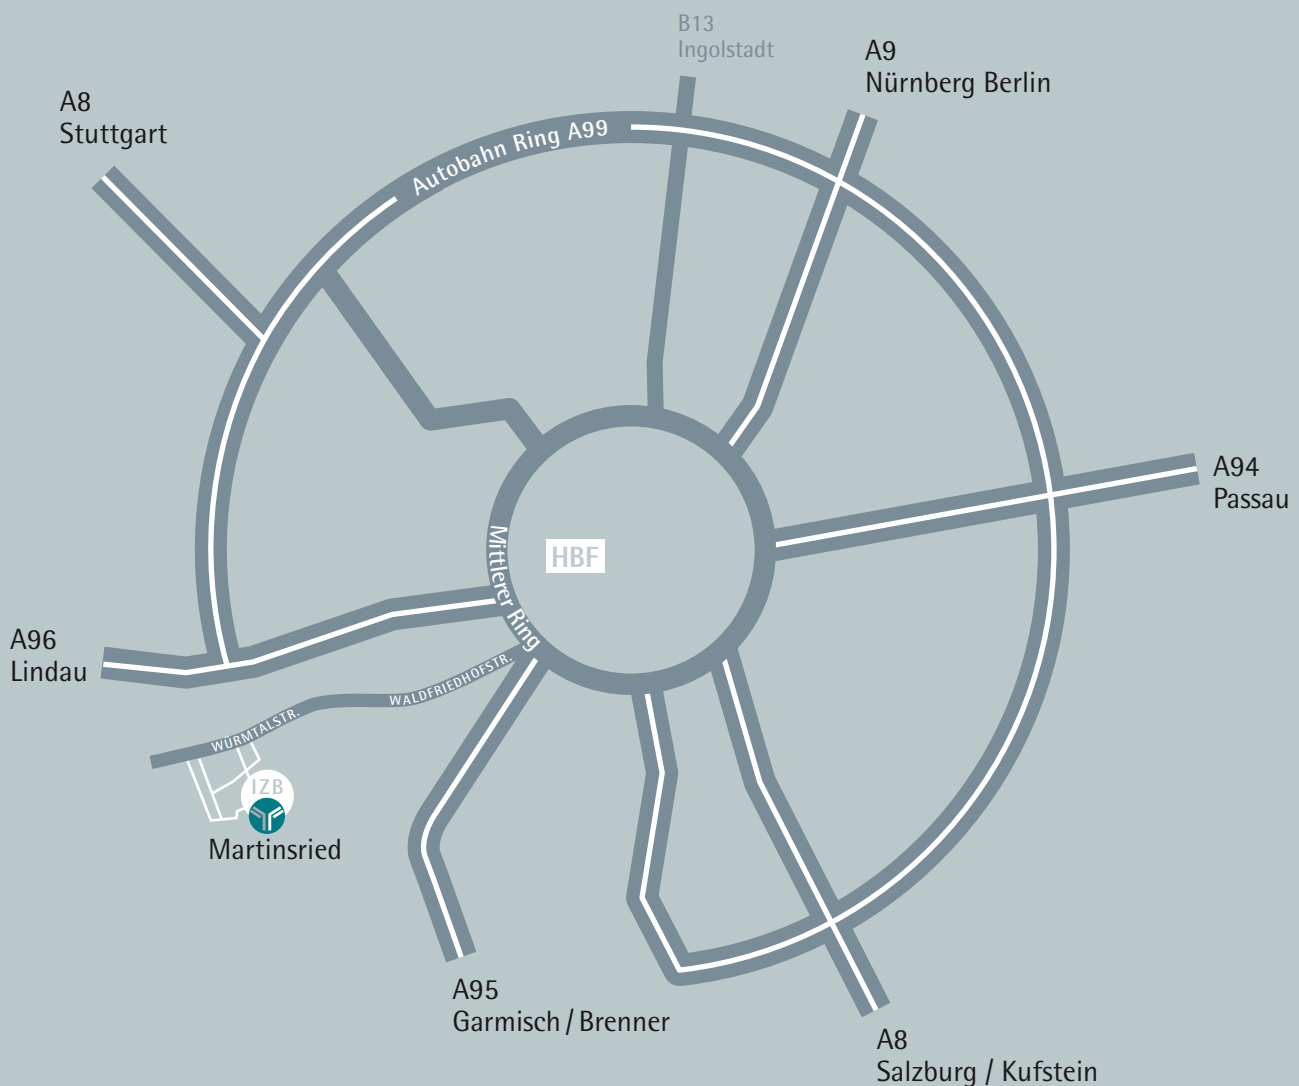

TRION Research befindet sich südwestlich vom Münchener Stadtzentrum.

- Vom Flughafen mit dem Taxi: ca. 40-45 min, 60 EUR
- Vom Bahnhof mit dem Taxi: ca. 15 min, 20 EUR
- Vom Bahnhof mit dem öffentlichen Nahverkehr: ca. 30 min, U2 Richtung „Messestadt Ost“ bis „Sendlinger Tor“, ab dort U6 Richtung „Klinikum Großhadern“ bis „Großhadern“, ab dort Regionalbus 266 Richtung „Planegg“ bis „Martinsried, IZB“, 1-min Fußweg